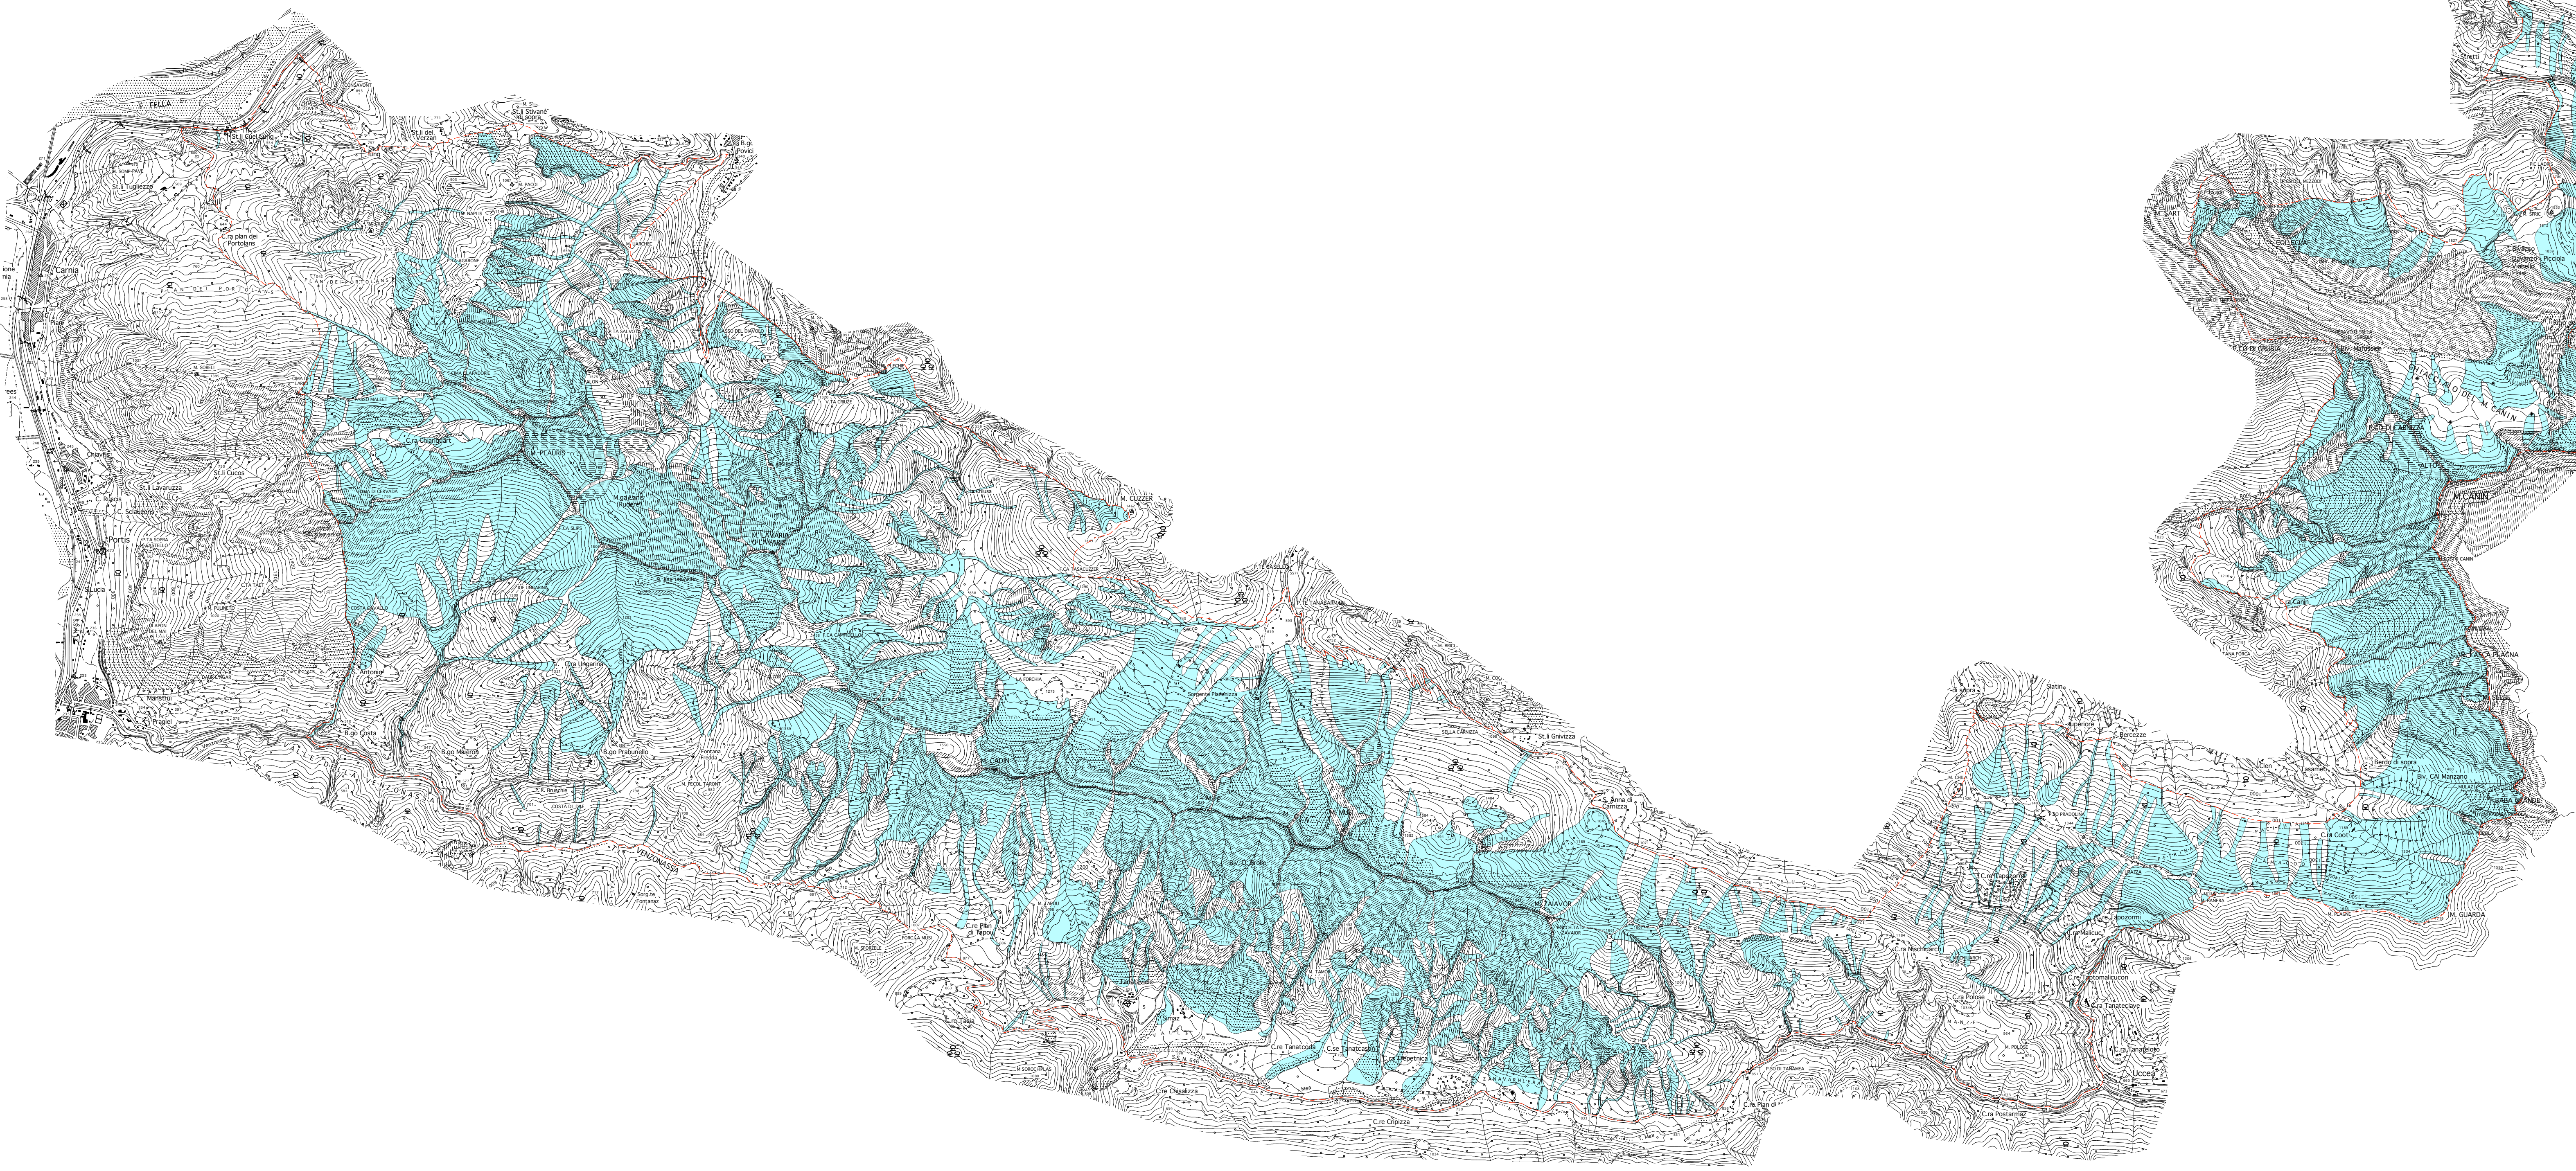

REGIONE AUTONOMA
FRIULI VENEZIA GIULIA

PIANO DI GESTIONE
DELLE AREE DELLA RETE NATURA 2000

ZPS IT3321002 Alpi Giulie - SIC IT3320012 Prealpi Giulie
Settentrionali - SIC IT3320010 Jôf di Montasio e Jôf Fuart

Tav. 7

Scala 1:30.000

ALLEGATO 7

CARTA DELLE VALANGHE

LEGENDA
area a rischio di valanga