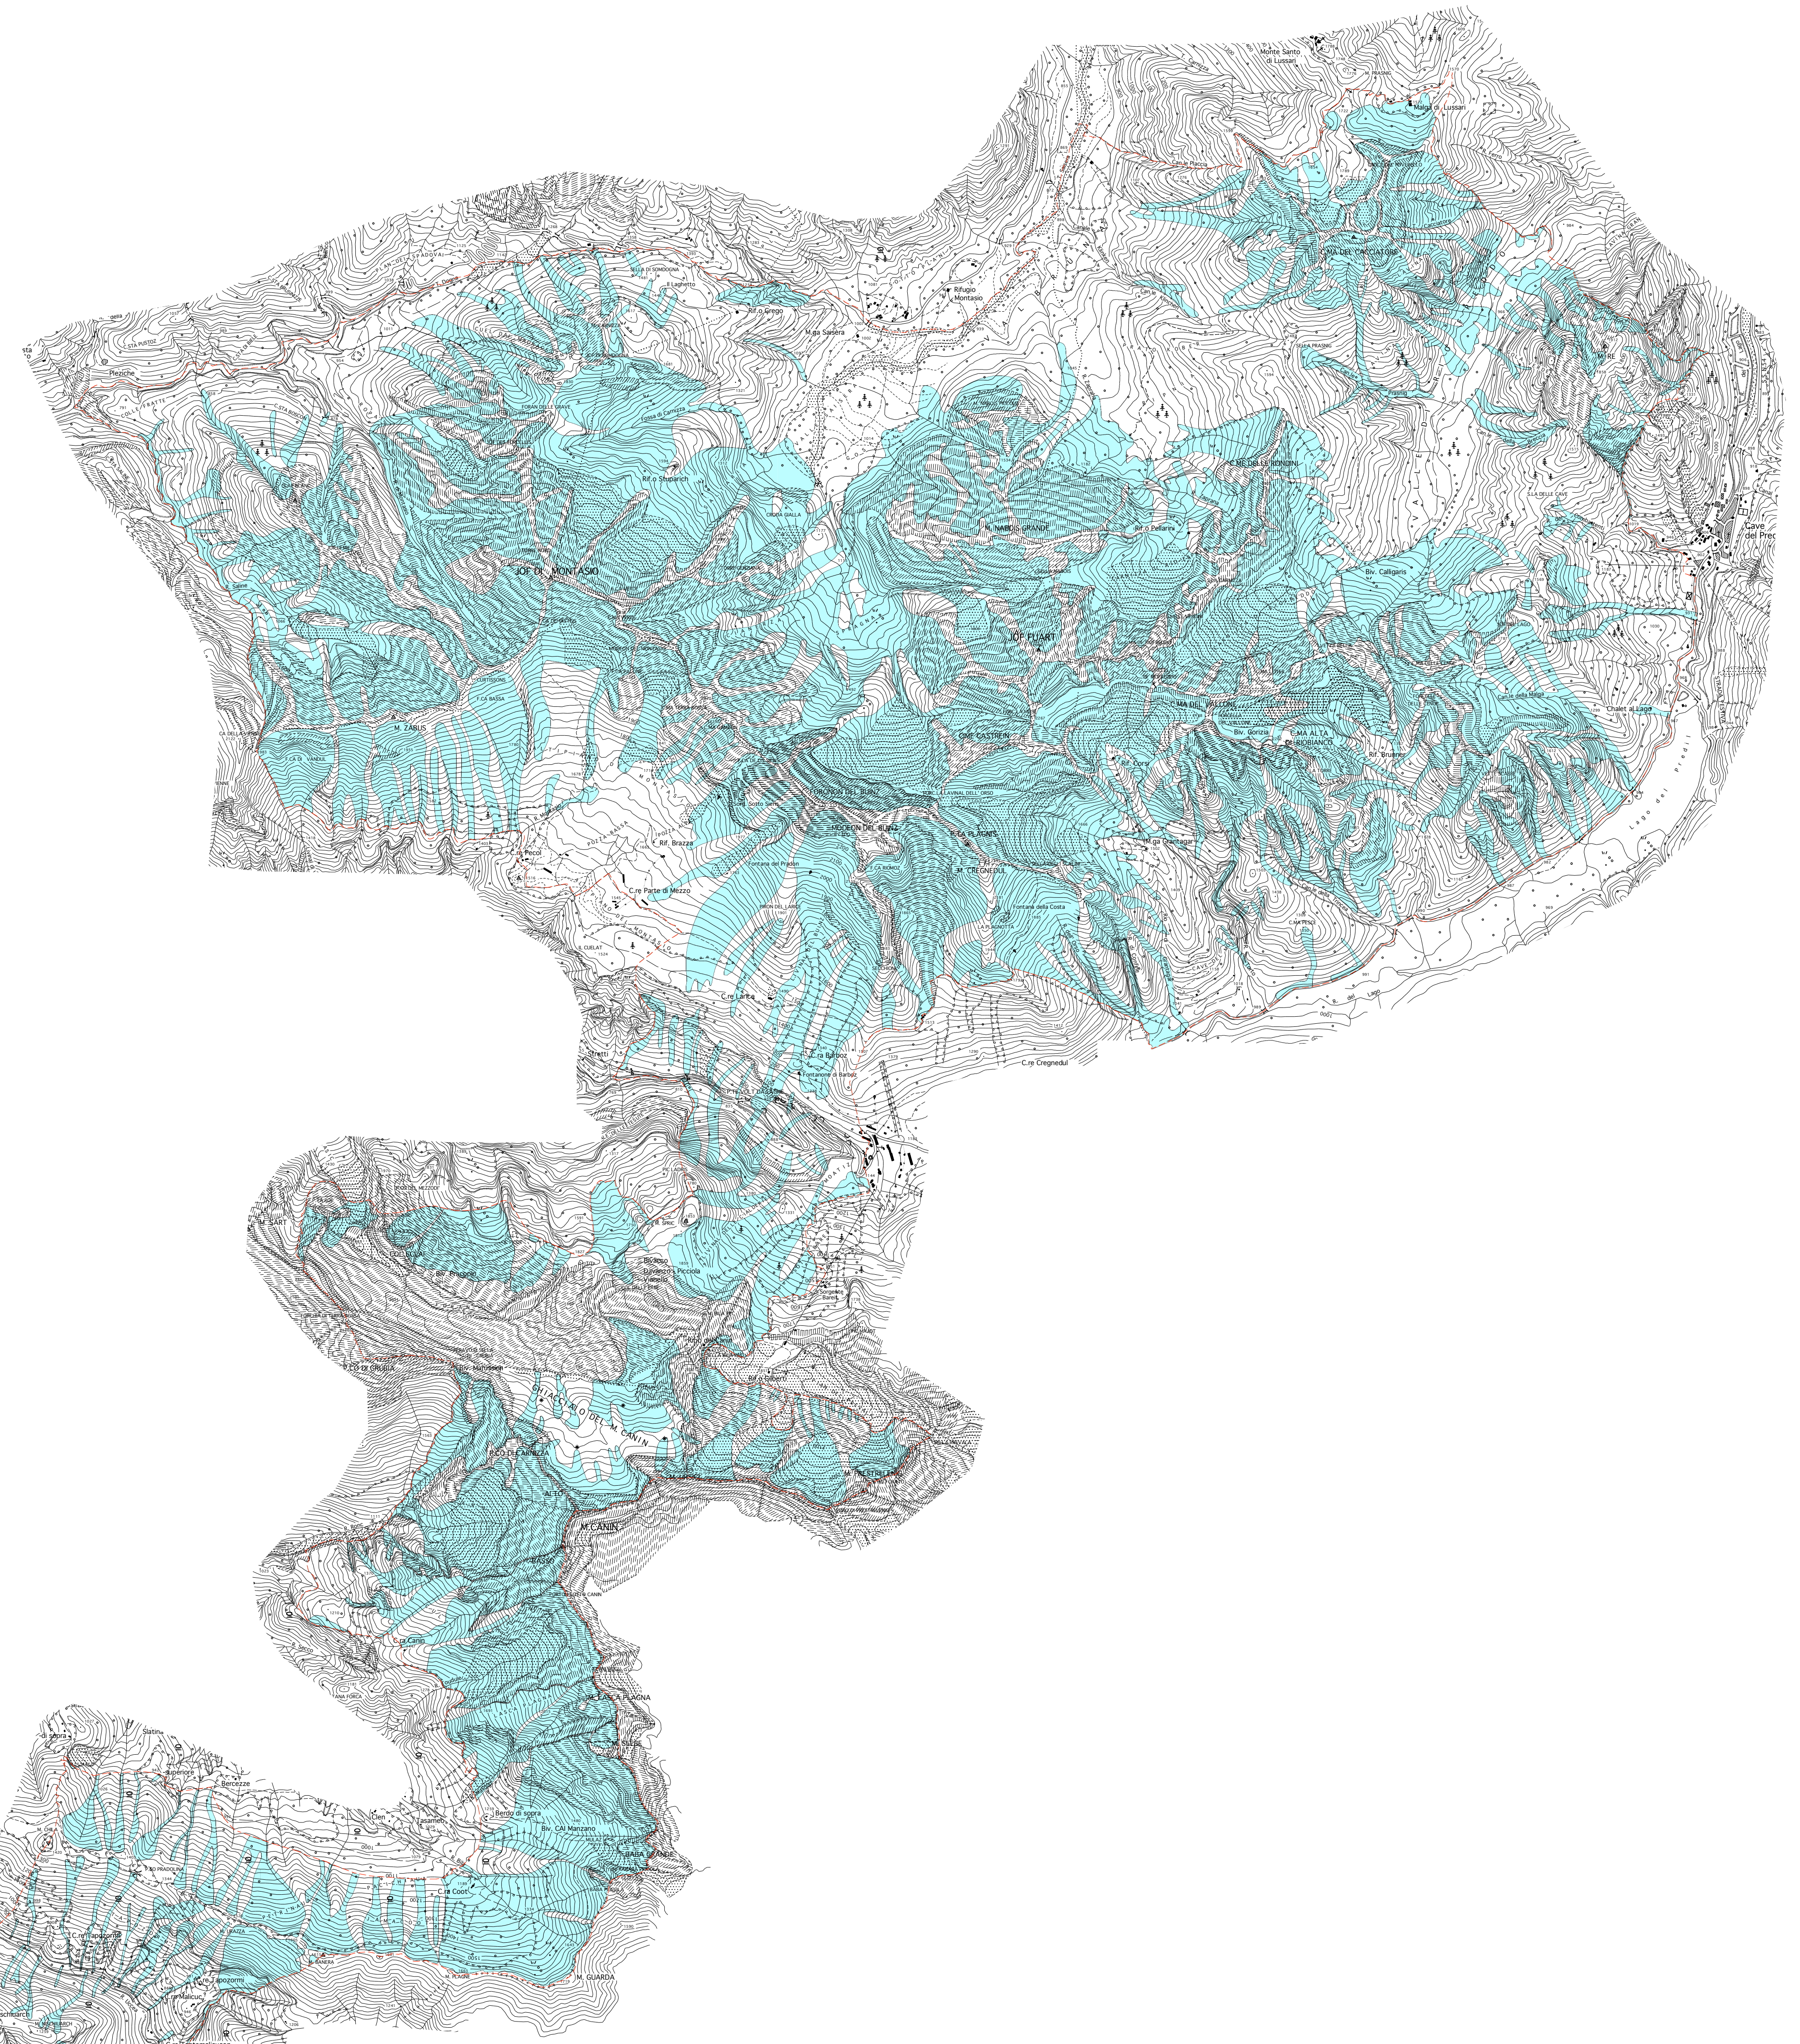

REGIONE AUTONOMA
FRIULI VENEZIA GIULIA

PIANO DI GESTIONE
DELLE AREE DELLA RETE NATURA 2000

ZPS IT3321002 Alpi Giulie - SIC IT3320012 Prealpi Giulie
Settentrionali - SIC IT3320010 Jôf di Montasio e Jôf Fuart

Tav. 7

Scala 1:30.000

ALLEGATO 7

CARTA DELLE VALANGHE

LEGENDA
area a rischio di valanga